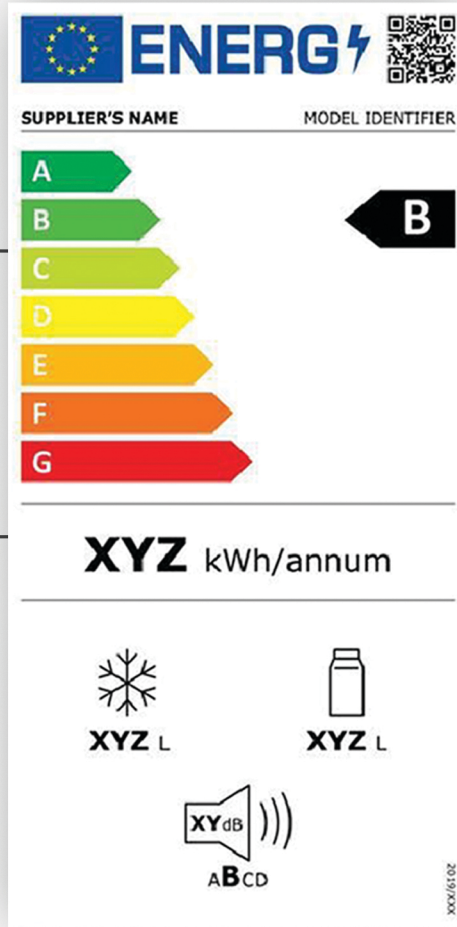

Γνωρίστε τη νέα ενεργειακή ετικέτα

LABEL
2020

Οι τάξεις ενεργειακής απόδοσης A+, A++ και A+++ έχουν καταργηθεί και χρησιμοποιείται πλέον η επαναπροσδιορισμένη κλίμακα από A έως G.